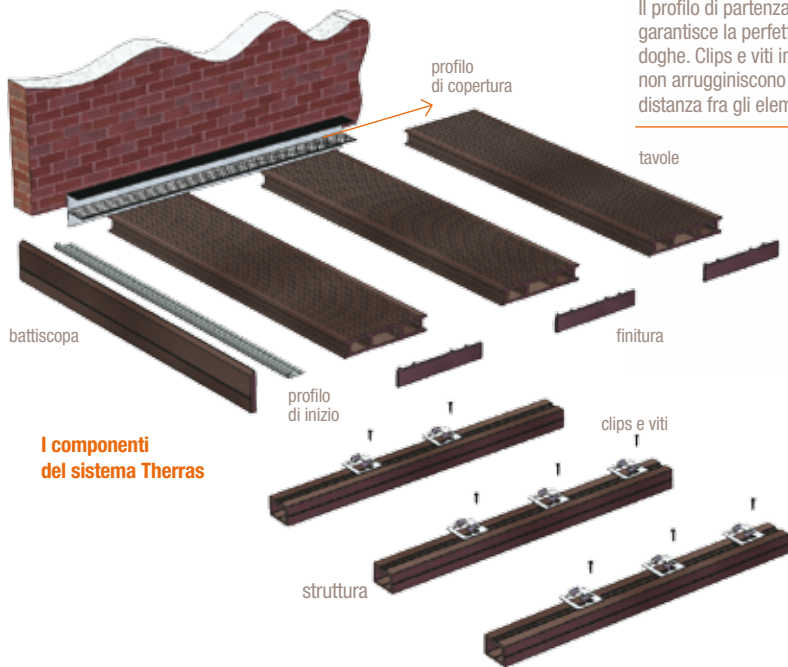

## Segni particolari: versatile

Adatto per arredare con gusto qualsiasi spazio chiuso o aperto, **Therras** rappresenta il complemento più moderno ed efficace per piscine, verande e terrazze. Con le sue due diverse zigrinature in funzione antiscivolo **Therras** può contribuire a mettere in sicurezza passaggi pedonali e passerelle e costituisce una valida rifinitura per docks, porti turistici e per ogni tipo di edificio pubblico. Per la sua resistenza, **Therras** è particolarmente consigliato per luoghi frequentati da bambini, come scuole, asili e ludoteche.

...therras

Il profilo di partenza in alluminio garantisce la perfetta stabilità delle doghe. Clips e viti in acciaio inossidabile non arrugginiscono e mantengono la corretta distanza fra gli elementi.

**I componenti  
del sistema Therras**

**Facile da montare,  
curato nei dettagli**

Gli spazi lasciati fra le doghe consentono il filtraggio dell'acqua sul sottofondo da dove, con le corrette pendenze, sarà scaricata. Questo evita la formazione di muffe e di pericolosi depositi di acqua sulla superficie.

Scegliere **Therras** significa anche optare per un sistema di posa in opera rapido e non invasivo: è sufficiente disporre un sottofondo piano, duro e compatto, su cui poggiare la sottostruttura composta da magatelli fissati con clip in acciaio inox. Fornito in listoni, **Therras** è profilato sui due lati lunghi e utilizzabile su entrambe le facce. Dimensioni: lunghezza 4.000 mm - larghezza 140 mm - spessore 26 mm.