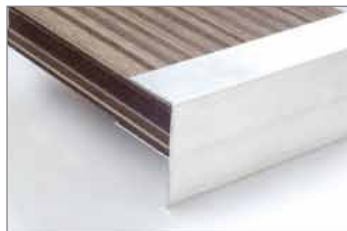

Il profilo di partenza in alluminio garantisce la perfetta stabilità delle doghe. Clips e viti in acciaio inossidabile non arrugginiscono e mantengono la corretta distanza fra gli elementi.

**I componenti
del sistema Therras**

**Facile da montare,
curato nei dettagli**